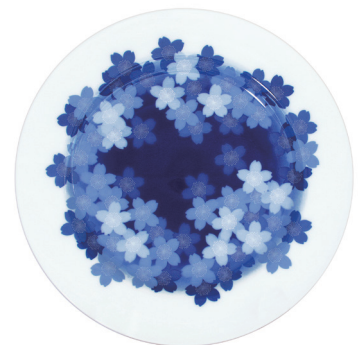

98. 五神・蓋物 5,500円(税込)  
R1295-GPL / 高 105mm

99. ルリ宝づくし・八角皿 13,200円(税込)  
R724-EV8 / 長 240mm、木箱入

100. そよ香<sup>香</sup>・22.5cm プレート 3,850円(税込)  
9059-1JAR9 / 径 225mm ★

101. オーキッドブルーム・26cm プレート 4,400円(税込)  
2801-JA10 / 径 260mm ★