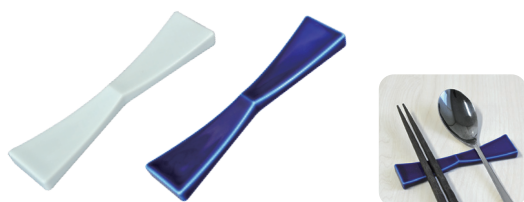

74. ルリ & ホワイト・ペアカトラリーレスト 2,750円(税込)
RW410-2QBR / 長 105mm