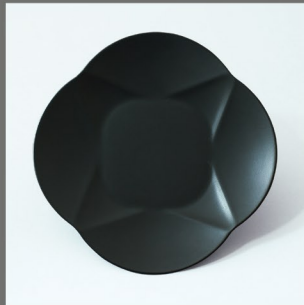

r45°

アールヨンジュウゴド

r45°

アールヨンジュウゴド

時のうつろいを忘れさせるようなスタイリッシュなライフスタイルをイメージし、ガラスのテーブルやシンプルなダイニングなど、ミニマルな都会的空間に似合うシリーズです。コーヒーとパンの朝食、紅茶とスイーツのティータイム、夕食後のお酒とおつまみなど様々なシーンでお使いください。

インハウスの女性デザイナーが手掛けた立体感のあるフォルムに、香蘭社の商品としては初の採用となる独自調合のホワイト、ブラック、ルリのマット釉による陰影をお楽しみください。

It is nice combination of solid shape designed by our in-house designer and originally developed white, black and ruri(royal blue) matt texture glaze.

カップ85 (ホワイト)
W85 × D85 × H85mm 270ml
3,960円 70002-1CBYS

プレート130 (ホワイト)
W130 × D130 × H15mm
2,860円 70002-1FBYS

プレート170 (ホワイト)
W170 × D170 × H20mm
3,960円 70002-1FBYM

オーバルプレート245 (ホワイト)
W245 × D180 × H20mm
4,400円 70002-1FBJL

プレート130 (ブラック)
W130 × D130 × H15mm
2,860円 K70002-1FBYS

プレート170 (ブラック)
W170 × D170 × H20mm
3,960円 K70002-1FBYM

オーバルプレート245 (ブラック)
W245 × D180 × H20mm
4,400円 K70002-1FBJL

プレート130 (ジュリ)
W130 × D130 × H15mm
2,860円 RM70002-1FBYS

プレート170 (ジュリ)
W170 × D170 × H20mm
3,960円 RM70002-1FBYM