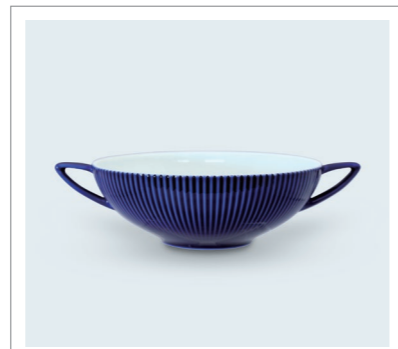

ピinstライプ (R)・カップ&ソーサー
16,500 円 (R4006-1HRB)
カップ+ソーサー: H65mm 180ml
カップ: 口径 95 × H55mm ソーサー: φ140 × H25mm

ピinstライプ (W)・ボウル
7,700 円 (W4006-1JRB6)
φ145 × H50mm 400ml

ピinstライプ (NX)・ボウル
7,700 円 (NX4006-1JRB6)
φ145 × H50mm 400ml

ピinstライプ (R)・ボウル
7,700 円 (R4006-1JRB6)
φ145 × H50mm 400ml

ピinstライプ (W)・スープカップ
11,000 円 (W4006-1JSB)
φ145 × H50mm 400ml

ピinstライプ (NX)・スープカップ
11,000 円 (NX4006-1JSB)
φ145 × H50mm 400ml

ピinstライプ (R)・スープカップ
11,000 円 (R4006-1JSB)
φ145 × H50mm 400ml