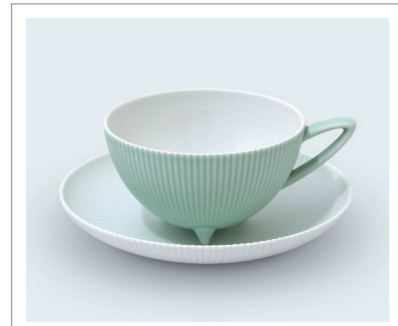

ピinstライプ (W/NX)・カップ&ソーサー
16,500 円 (WNX4006-1HRB)
カップ+ソーサー: H65mm 180ml
カップ: 口径 95 × H55mm ソーサー: φ140 × H25mm

ピinstライプ (NX/W)・カップ&ソーサー
16,500 円 (NXW4006-1HRB)
カップ+ソーサー: H65mm 180ml
カップ: 口径 95 × H55mm ソーサー: φ140 × H25mm