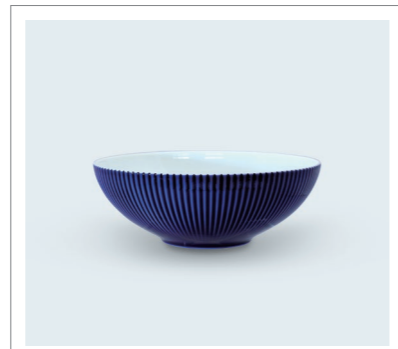

ピinstライプ (W/NX)・カップ&ソーサー
16,500 円 (WNX4006-1HRB)
カップ+ソーサー: H65mm 180ml
カップ: 口径 95 × H55mm ソーサー: φ140 × H25mm

ピinstライプ (NX/W)・カップ&ソーサー
16,500 円 (NXW4006-1HRB)
カップ+ソーサー: H65mm 180ml
カップ: 口径 95 × H55mm ソーサー: φ140 × H25mm

ピinstライプ (R)・カップ&ソーサー
16,500 円 (R4006-1HRB)
カップ+ソーサー: H65mm 180ml
カップ: 口径 95 × H55mm ソーサー: φ140 × H25mm

ピinstライプ (W)・ボウル
7,700 円 (W4006-1JRB6)
φ145 × H50mm 400ml

ピinstライプ (NX)・ボウル
7,700 円 (NX4006-1JRB6)
φ145 × H50mm 400ml